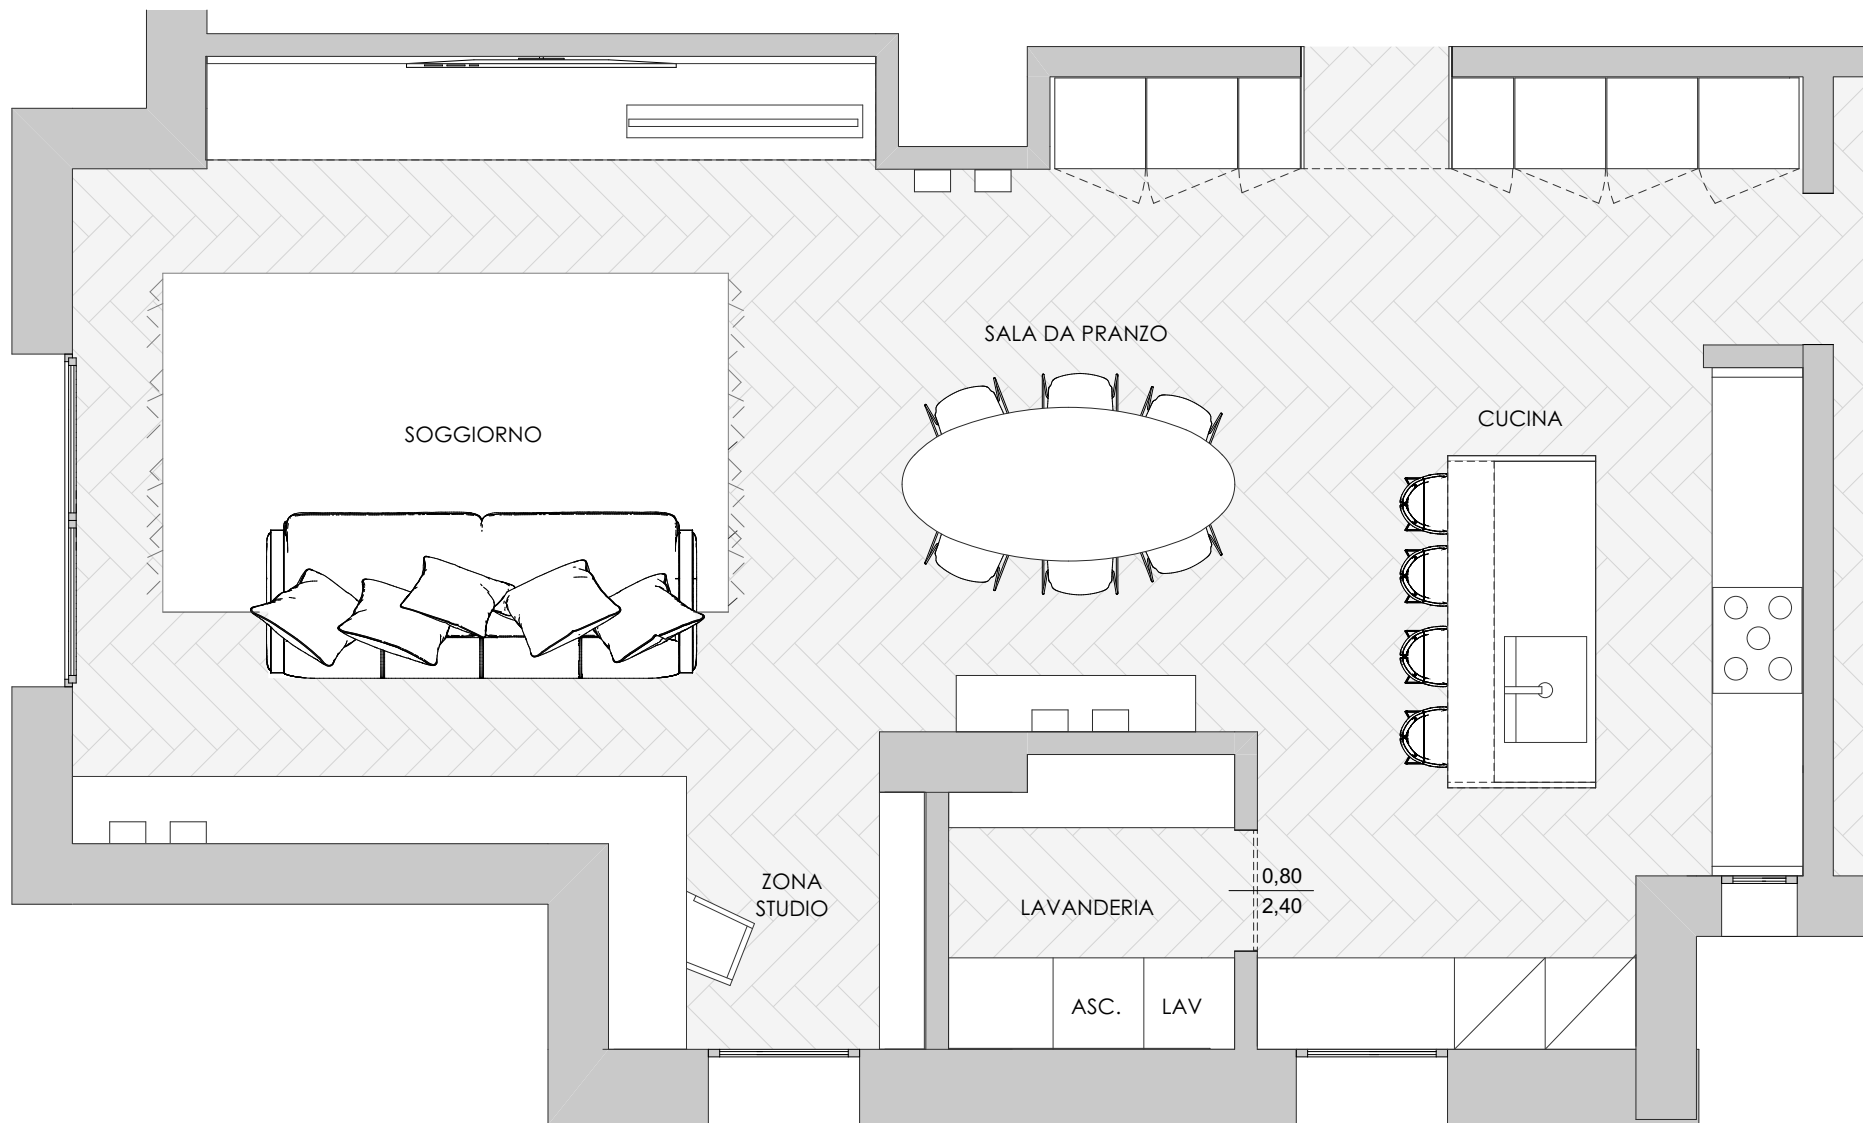

PLANIMETRIA

ALMA
ARCHITECTURE & DESIGN

Via Paolo Gorini 37, 26900 lodi (Lo)
studio.almadesign@gmail.com
www.almadesign.eu

PROGETTO PRELIMINARE REDATTO PER DARE UN'IDEA DI LAYOUT DEGLI SPAZI, DA VERIFICARE E SVILUPPARE IN FASE ESECUTIVA